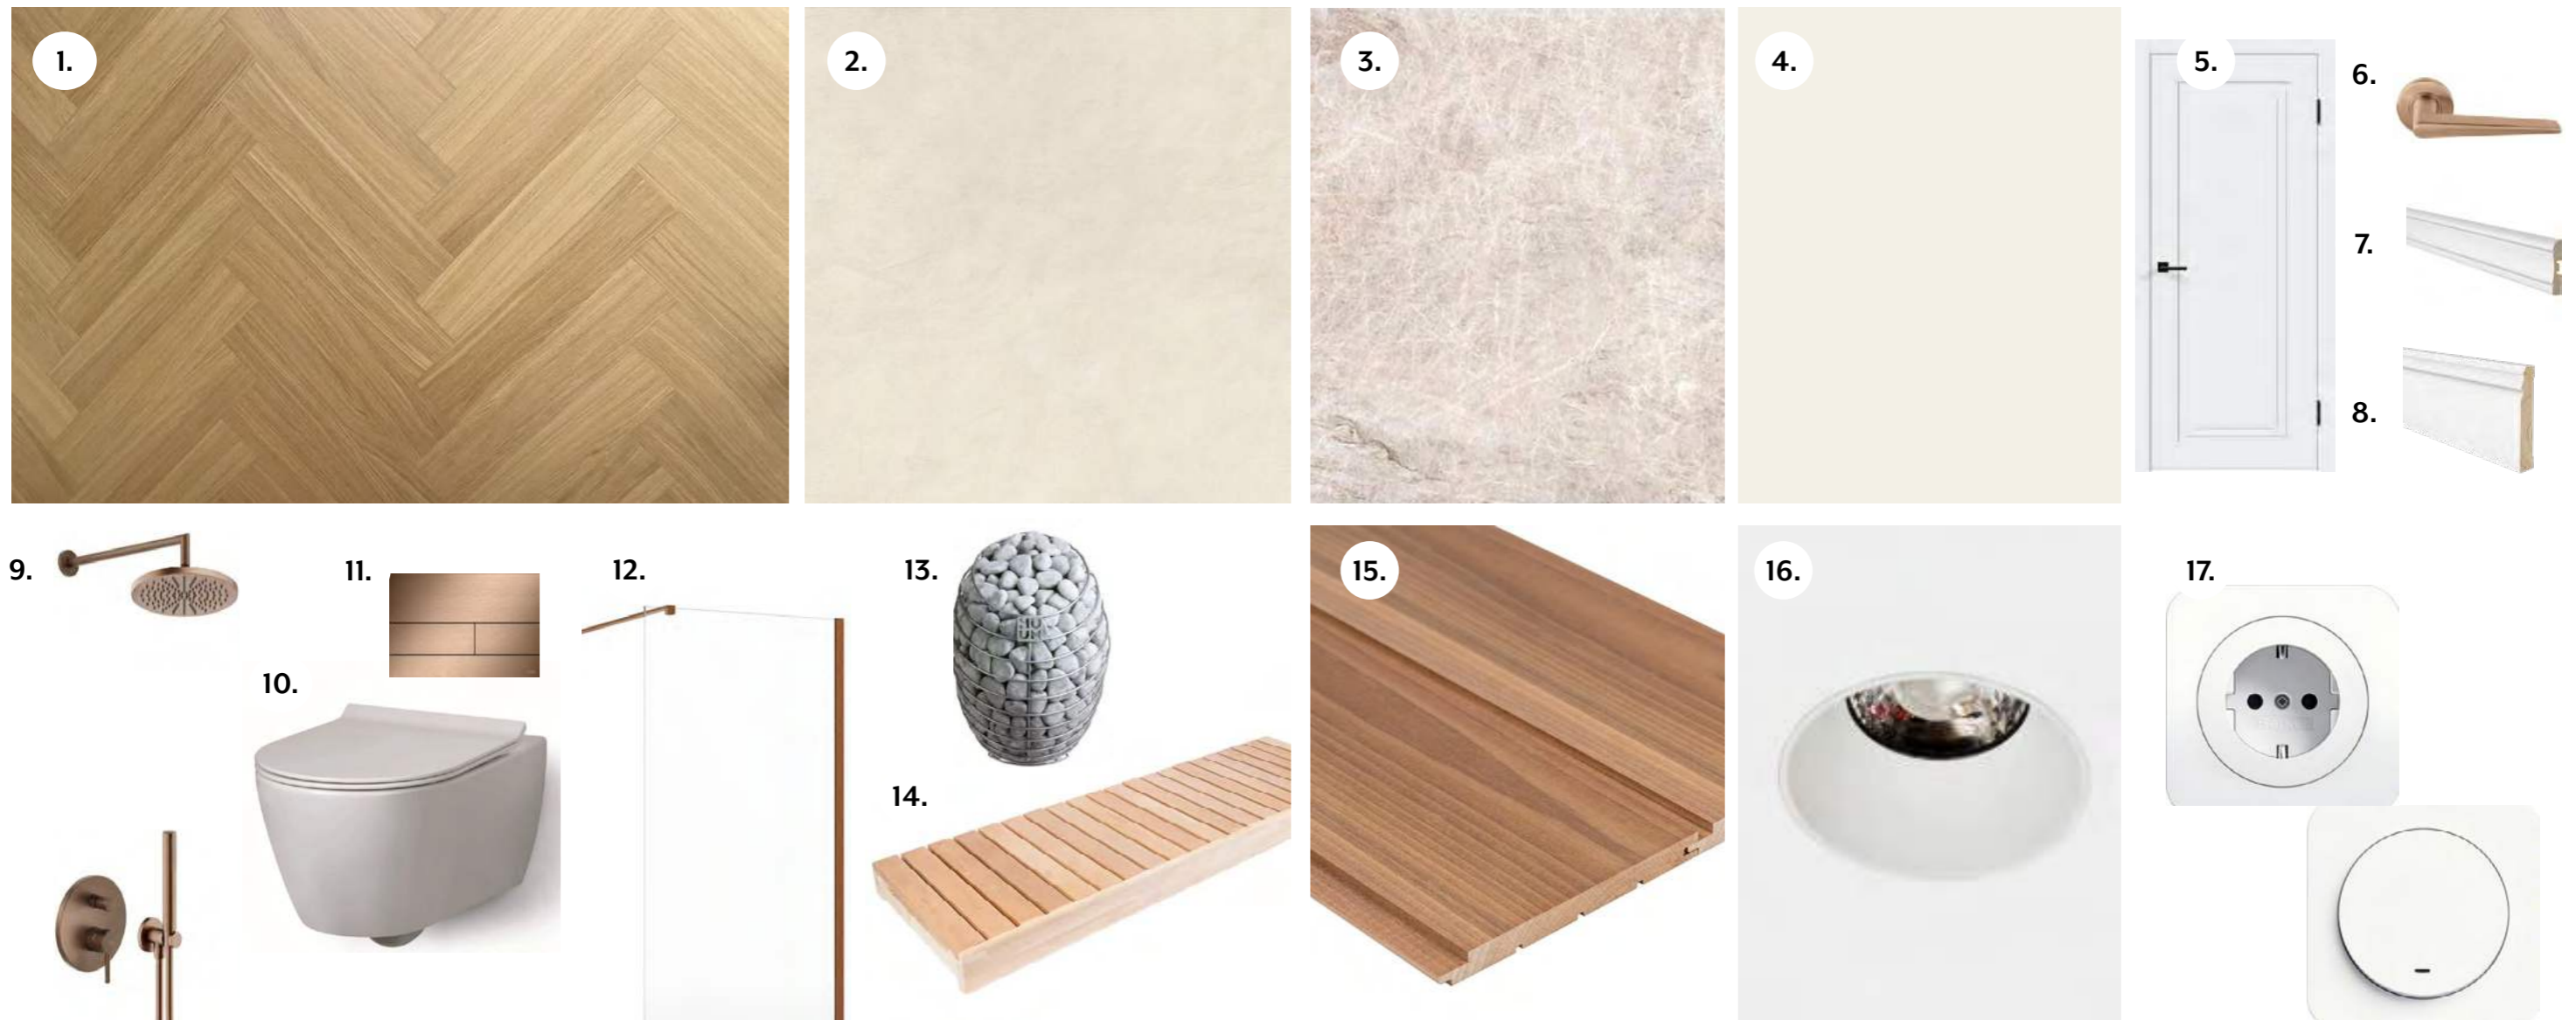

Olive

Willow siseviimistluspakett ühendab põhjamaise selguse ja soojad luksuslikud nüansid, et luua ruum, mis on särav, õrn ja ajatu.

Põrandad

Naturaalse tamme tooni kalasaba parkett – loob elegantse ja sooja aluspinda, lisades interjööri väarikat mustrit ja pehmet helendavat looduslikkust.

Seinad ja plaadid

Baasplaat Ascot Saint Remy Avorio – helge, õrnalt sooja alatooniga pind, mis sobib nii vannitoe seinale kui põrandale, aga ka esikusse, pakkudes neutraalset ja rahulikku tausta.

Sensi Gems Taj Mahal aksentplaat – luksuslik, peente punakate alatoonidega keraamiline plaat, mis loob ruumi fookuspunkti ja lisab harmoonilist sära.

Eluruumidesse on võimalik lisada sametise efektiga dekoratiivvärvi, et vaguse käes mänglevat luksust veelgi esile tuua.

Detailid

Valged tahveluksed ja liistud – raamivad interjööri puhtuse ja elegantsiga, tuues esile valguse ning rõhutades ruumi harmooniat.

Pistikud, lülitid ja süvisvalgustid valged – loovad puhta ja neutraalse aksendi, rõhutades üldist valgusküllasust.

Sanitaartechnika viimistlus on soe helepronks. Nobili sarja punaka "Tabacco Matt" tooniga – lisavad sooja ja eksklusiivset kontrasti, tuues tervikusse maitsekalt luksusliku joone.

Willow on helge ja soe luksuslik interjööri pakett, mis ühendab valguse pehmuse ja elegantsi. See loob kodu, mis on sama särav ja rahulik kui päikeses helendav pajuvõra – ruum, kus iga detail toetab harmooniat ja ajatut ilu.

1. Üldruumide põrand

2. Üldplaat

3. Märgruumide aksentsein

4. Üldruumide ja märgruumide seinavärv

5. Siseuksed

6. Uksekäepidemed

7. Ukseliist

8. Põrandaliist

9. Dušš

10: WC-pott

11: Loputusplaat

12: Duši/sauna klaasseinad

13: Saunakeris

14: Saunalava

15: Saunalaudis

16: Kohtvalgustid

17: Lülitite seeria