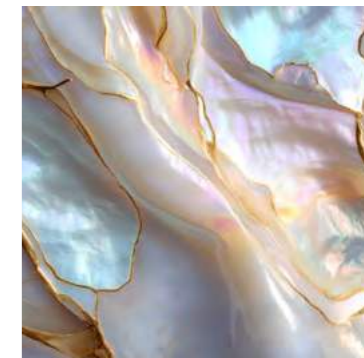

PREMIUM WILLOW

Willow on valguse ja sooja luksuse sümbol – kui õrn pajuvõra, mis püüab päikesekiiri ja loob nende ümber kerguse ning rahu. See on särav ja elegantne, justkui kuldse varjundiga hommikuvalgus, mis valgustab iga joont ja peegeldust.

Willow on kodu, mis toob ruumi pehme hubasuse, hoides samal ajal väarikat luksuslikkust. See on harmoonia, mis sünnib tasakaalust – valguse helgus, õrn soojus ja ajatu elegants põimuvad, luues interjööri, mis kutsub nautima hetki ja hingama avarust.

Siin põimuvad õrnad looduslikud pinnad, peened kivised struktuurid ja soojald kumavad metallinoodid, et luua tervik, mis mõjub ühtaegu hubaselt ja pidulikult. Kõik materjalid toetavad valguse voolamist ruumis, rõhutades peent tekstuuri ja tasakaalustatud luksust.