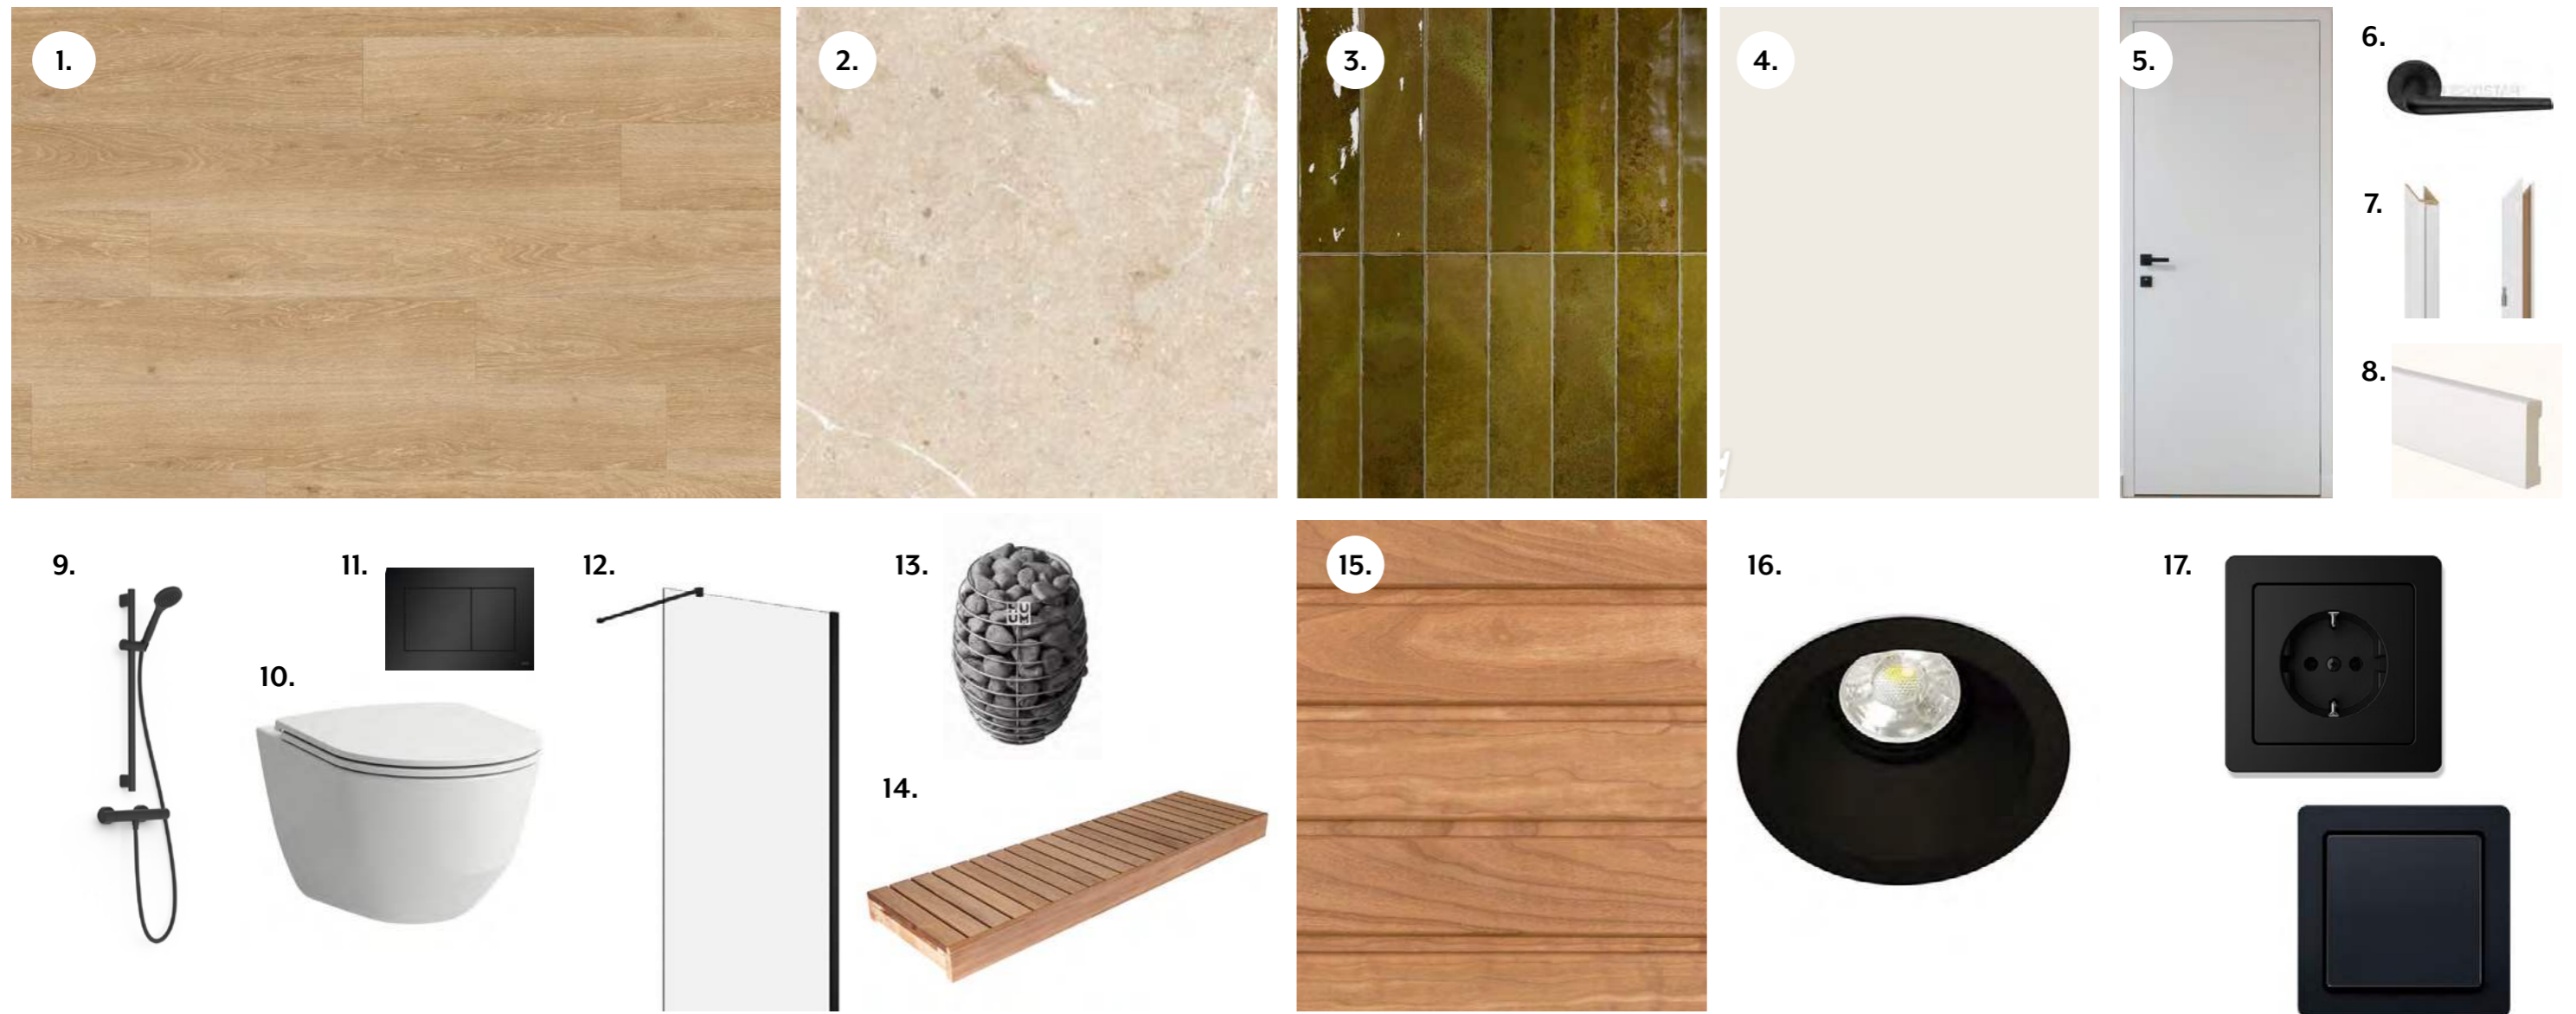

Olive

Olive on inspireeritud vahemerelisest-Toskaana hõngust, tuues interjööri naturaalse soojuse ja rahuliku elegantsi. Pakett ühendab endas looduslikud materjalid, mahedad värvitoonid ja kontrastsed detailid, mis loovad hubase, ent samas modernse atmosfääri.

Põrandad

Naturaalne tammeparkett toob ruumidesse soojust ja ajatut väarikust, pakkudes tugevat sidet loodusega. See on tüvi, millele toetub ruumi tasakaal.

Seinad ja plaadid

Soe hall keraamiline plaat justkui kivine Vahemere rannajoon, on neutraalne ja rahulik taust, mis sobib nii vannituppa kui esikusse. Oliivikarva keraamilised plaadid märgruumide aktsentseinal loovad pilkupüüdvat fookust ning annavad ruumile Vahemere rohakat sügavust ja lopsakust, mis annab hingamise ja värskuse..

Detailid

Mustad aktsendid – kui varjud päikselojangul, lisavad kontrasti ning modernset joont, raamides naturaalseid materjale ja värve.

Olive pakett sümboliseerib tasakaalu looduslähedaste toonide ja kaasaegse minimalismi vahel. See kannab endas rahulikku jõudu ja ajatust. Naturaalsed materjalid, oliiviroheline aktsent ja elegantsed mustad detailid loovad interjööri, mis mõjub korruga nii hubase kui ka väljapeetuna.

1. Üldruumide põrand
2. Üldplaat
3. Märgruumide aktsentsein
4. Üldruumide ja märgruumide seinavärv
5. Siseuksed
6. Uksekäepidemed
7. Ukseraam
8. Põrandaliist
9. Dušš

- 10: WC-pott
- 11: Loputusplaat
- 12: Duši/sauna klaasseinad
- 13: Saunakeris
- 14: Saunalava
- 15: Saunalaudis
- 16: Kohtvalgustid
- 17: Lülitite seeria